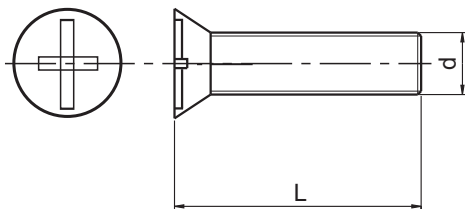

520061 TORNILLO AVELLANADO CON RANURA Y CRUZ

Fabricado en Polyamida 6,6 de color blanco natural.
Sobre encargo podemos fabricar en otras longitudes.
Para otras medidas consulte cantidades mínimas y uds. / bolsa.
Similar DIN 963-965.

Código	d	L	Uds. bolsa
52006103006	M3	6	200
52006103008	M3	8	200
52006103010	M3	10	200
52006103012	M3	12	200
52006103015	M3	15	200
52006103020	M3	20	200
52006103030	M3	30	200
52006104006	M4	6	200
52006104008	M4	8	200
52006104010	M4	10	200
52006104012	M4	12	200
52006104016	M4	16	200
52006104020	M4	20	200
52006104025	M4	25	200
52006104030	M4	30	200
52006104040	M4	40	200
52006105010	M5	10	200
52006105012	M5	12	200
52006105015	M5	15	200
52006105020	M5	20	200
52006105030	M5	30	200
52006105040	M5	40	200
52006106015	M6	15	200
52006106020	M6	20	200
52006106030	M6	30	200
52006106040	M6	40	200