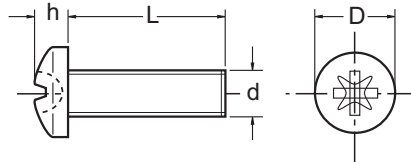

520057 TORNILLOS DE CABEZA APLANADA EN CRUZ

Fabricado en Polyamida 6,6 de color blanco natural.

Código	d	L	h	D	Uds. bolsa
52005702006	M2	6	1.3	3.8	1000
52005702008	M2	8	1.3	3.8	1000
52005702010	M2	10	1.3	3.8	1000
52005702012	M2	12	1.3	3.8	1000
52005702016	M2	16	1.3	3.8	1000
52005702020	M2	20	1.3	3.8	1000
52005702506	M2,5	6	1.6	4.5	1000
52005702508	M2,5	8	1.6	4.5	1000
52005702510	M2,5	10	1.6	4.5	1000
52005702512	M2,5	12	1.6	4.5	1000
52005702516	M2,5	16	1.6	4.5	1000
52005702520	M2,5	20	1.6	4.5	1000
52005703006	M3	6	2.4	5.6	200
52005703008	M3	8	2.4	5.6	200
52005703010	M3	10	2.4	5.6	200
52005703012	M3	12	2.4	5.6	200
52005703016	M3	16	2.4	5.6	200
52005703020	M3	20	2.4	5.6	200
52005703025	M3	25	2.4	5.6	200
52005703030	M3	30	2.4	5.6	200
52005704006	M4	6	3.1	8	200
52005704008	M4	8	3.1	8	200
52005704010	M4	10	3.1	8	200
52005704012	M4	12	3.1	8	200
52005704016	M4	16	3.1	8	200
52005704020	M4	20	3.1	8	200
52005704025	M4	25	3.1	8	200
52005704030	M4	30	3.1	8	200
52005704035	M4	35	3.1	8	200
52005704040	M4	40	3.1	8	200
52005705006	M5	6	3.7	9.5	200
52005705008	M5	8	3.7	9.5	200