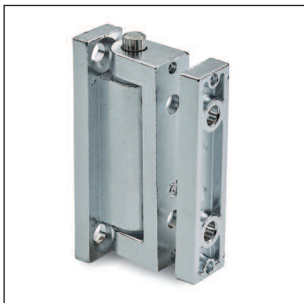

## 470067 EX BISAGRA VERTICAL CON EXTENSIÓN

Código	lb	IB	A	a	B	b	C	D	H	I	h	h1	IC	la	h2	d1	Acabado
47006702101	54	34	19,5	14	60	66	19	24	-	4	5	13	12,5	9	-	5,3	Pintada
47006702102	54	34	19,5	14	60	66	19	24	25	4	5	13	12,5	9	6	5,3	Pintada
47006702201	54	34	19,5	14	60	66	19	24	-	4	5	13	12,5	9	-	5,3	Cincada
47006702202	54	34	19,5	14	60	66	19	24	25	4	5	13	12,5	9	6	5,3	Cincada

(1)(2)(5) Aleación ligera de aluminio.  
 Acabada con pintura epoxi negra ó cincada.  
 (3) Eje de acero inoxidable AISI 304.  
 (4) Distanciadores de PA6 natural.  
 La bisagra se entrega con el eje desmontado ya que es imprescindible para su montaje en la puerta.  
 Temperaturas de trabajo de +200° a -30°.