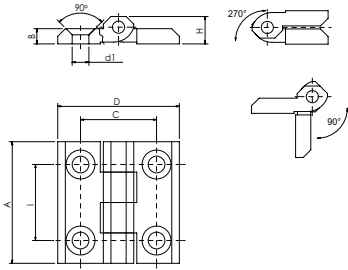

470056 BK BISAGRA METÁLICA NEGRA TALADROS PASANTES

Código	A	D	I	C	d1	B	H	Color
47005604910	40	40	25	25	5,5	5	9	Negro
47005605910	50	50	30	30	6,5	6	11,5	Negro
47005606910	60	60	36	36	6,5	8	15	Negro
47005607910	64	64	40	40	6,5	6	11,5	Negro

Aleación ligera.
Eje de acero inoxidable AISI 303.