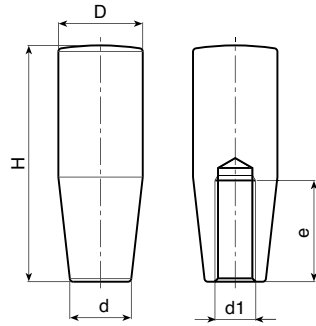

470042 MANGO BICÓNICO

Agujero ciego con rosca directa.
PA: Poliamida negra reforzada.

Código	H	D	d	d1	e	Color
47004214101	27	14	11,5	M4	15	Negro
47004218101	40	18,5	15,5	M5	25	Negro
47004220101	50,5	20	15	M6	25	Negro
47004223101	60,5	23,5	18	M8	28	Negro
47004225102	70	25	19	M10	30	Negro
47004226101	79	26	21,5	M8	30	Negro
47004226103	79	26	21,5	M12	30	Negro
47004227102	89,5	28	23,5	M10	50	Negro
47004227103	89,5	28	23,5	M12	50	Negro
47004232102	109	32,5	27	M12	50	Negro