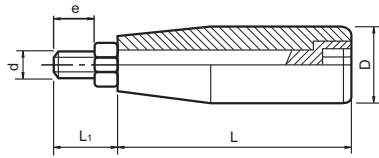

470033 MANILLA GIRATORIA TRCA 144 CON ESPIGA ROSCADA

Código	D	d	L	L1	e	Color
47003305006	19	M6	49	15	9	Negro
47003306008	21	M8	59	21	14	Negro
47003307008	23,5	M8	68,5	24	15,5	Negro
47003308010	25,5	M10	79	23	15	Negro
47003309012	27,5	M12	89,5	24	18	Negro

Espiga roscada de acero pavonado.
PA: Poliamida negra reforzada.