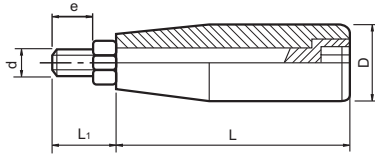

470033 MANILLA GIRATORIA TRCA 144 CON ESPIGA ROSCADA EN INOX

INOX
Acero
Inoxidable

Código	D	d	L	L1	e	Color
47003305106	19	M6	49	15	9	Negro
47003306108	21	M8	59	21	14	Negro
47003307108	23,5	M8	68,5	24	15,5	Negro
47003308110	25,5	M10	79	23	15	Negro
47003309112	27,5	M12	89,5	24	18	Negro

Espiga de acero inoxidable AISI 304
(Tuerca AISI 303).
PA: Poliamida negra reforzada.