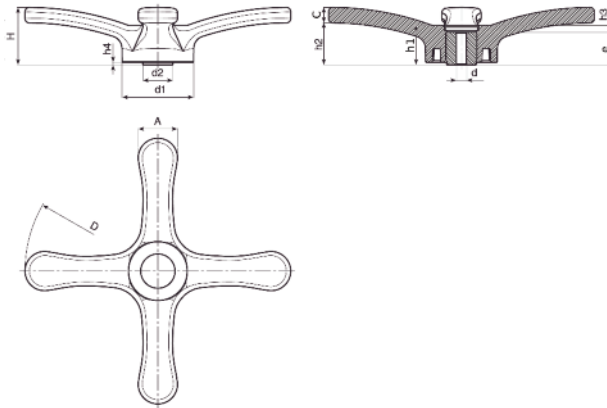

470030H VOLANTE 4 BRAZOS CON CASQUILLO LISO

Código	D	H	h1	h4	h2	h3	e	d1	d	dm	d2	C	A	Color	Tapón	
47003031301	308	66	45,5	3	46	7,5	38	83	8	H11	26	35,5	20	45,5	Negro	Gris

Casquillo liso pasante cincado.

PA: Poliamida reforzada negra.

Tapón central de color gris RAL 7035.

dm=diámetro máximo a mecanizar el casquillo central.

Sobre pedido podemos suministrar el tapón en diferentes colores.

Para cantidades mínimas podemos suministrar el casquillo central roscado o con chavetero.