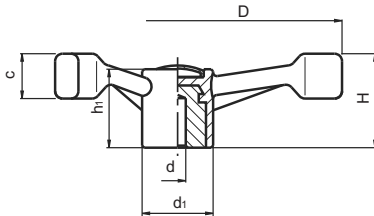

### 470013 VOLANTE 3 BRAZOS CON CASQUILLO LISO

Código	D	H	h1	d1	d	dm	c	Color	Tapón
47001314301	137	45	39,5	38	8	22	23	Negro	Gris
47001318301	177	56	42,5	38	8	22	24	Negro	Gris
47001322301	221	61	46	38	8	22	28	Negro	Gris

Casquillo liso pasante cincado.

PA: Poliamida negra reforzada.

Tapón central de color gris RAL 7035.

dm=diámetro máximo a mecanizar el casquillo central.

Sobre pedido podemos suministrar el tapón en diferentes colores.