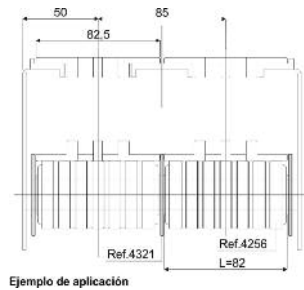

430021
ARANDELA PARA GUIA DE CADENA

Fabricado en polipropileno color negro.
Para montar sobre nuestro rodillo para retorno de cadena modelo 420056.
Bajo pedido y para cantidad mínima, se puede suministrar el collarín con medida especial de Bd y otros colores.

Código	Bd (mm)
43002182154	15
43002182155	16
43002182156	18
43002182157	20