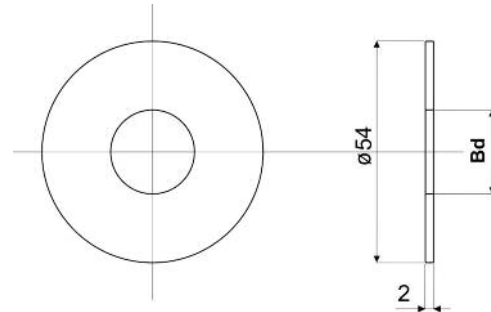

430021
ARANDELA PARA GUIA DE CADENA

Fabricado en polipropileno color negro.
Para montar sobre nuestro rodillo para retorno de cadena modelo 420056.
Bajo pedido y para cantidad mínima, se puede suministrar el collarín con medida especial de Bd y otros colores.

Código	Bd (mm)
43002182154	15
43002182155	16
43002182156	18
43002182157	20