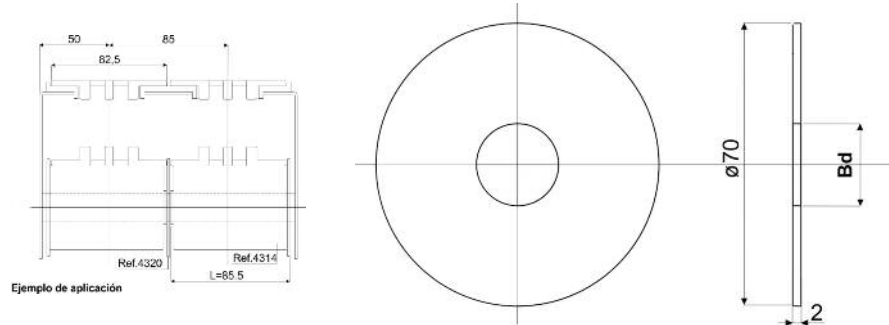

**430020**
**ARANDELA PARA GUIA DE CADENA**

Fabricado en polipropileno color negro.  
Para montar sobre nuestro rodillo para  
retorno de cadena modelos 430013,  
430014, 430016 y 420055.

Bajo pedido y para cantidad mínima, se  
puede suministrar el collarín con medida  
especial de Bd y otros colores.

Código	Bd (mm)
43002082630	12
43002082264	14
43002082251	15
43002082252	16
43002082253	18
43002082254	20