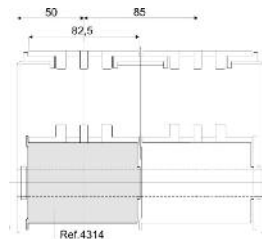

430014
RODILLO CON PESTAÑA PARA RETORNO DE CADENA

Con Tapa
Sin Tapa

Rodamiento fabricado en poliamida negra,
tapa fabricada en poliamida gris.
Para montar en la cadena de retorno.
Bajo pedido y para cantidad mínima, se puede
suministrar el rodamiento con medida especial
de Bd y en otros colores.

Ejemplo de aplicación

Código	Bd (mm)	Acabado
43001482624	12	sin tapa
43001482258	14	sin tapa
43001482227	15	sin tapa
43001482228	16	sin tapa
43001482229	18	sin tapa
43001482230	20	sin tapa
43001482625	12	con tapa
43001482259	14	con tapa
43001482231	15	con tapa
43001482232	16	con tapa
43001482233	18	con tapa
43001482234	20	con tapa