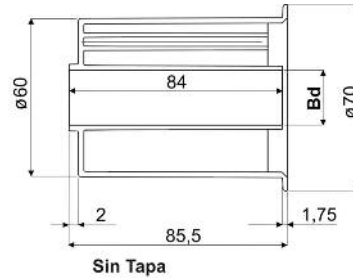

430014
RODILLO CON PESTAÑA PARA RETORNO DE CADENA

Con Tapa
Sin Tapa

Rodamiento fabricado en poliamida negra,
tapa fabricada en poliamida gris.
Para montar en la cadena de retorno.
Bajo pedido y para cantidad mínima, se puede
suministrar el rodamiento con medida especial
de Bd y en otros colores.

Ejemplo de aplicación

Código	Bd (mm)	Acabado
43001482624	12	sin tapa
43001482258	14	sin tapa
43001482227	15	sin tapa
43001482228	16	sin tapa
43001482229	18	sin tapa
43001482230	20	sin tapa
43001482625	12	con tapa
43001482259	14	con tapa
43001482231	15	con tapa
43001482232	16	con tapa
43001482233	18	con tapa
43001482234	20	con tapa