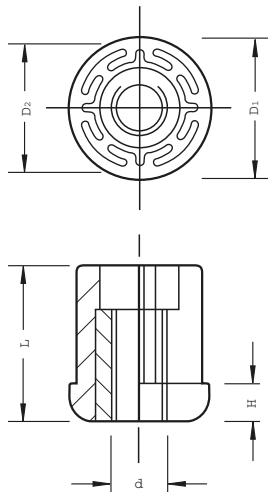

420064 CONTERA PARA TUBO REDONDO, CASQUILLO EN LATÓN ROSCADO

Poliamida reforzada con casquillo de latón.
D1=Dimensión exterior del tubo.
D2=Dimensión interior del tubo.
* Peso max. estático.

| Código | D1 | Sección tubo | D2 | d | H | L | * Kg | Color |
|-------------|------|--------------|------|-----|----|----|------|-------|
| 42006430108 | 30 | 1 | 28 | M8 | 6 | 31 | 450 | Negro |
| 42006430110 | 30 | 1 | 28 | M10 | 6 | 31 | 500 | Negro |
| 42006430112 | 30 | 1 | 28 | M12 | 6 | 31 | 550 | Negro |
| 42006430114 | 30 | 1 | 28 | M14 | 6 | 31 | 600 | Negro |
| 42006430116 | 30 | 1 | 28 | M16 | 6 | 31 | 650 | Negro |
| 42006438210 | 38 | 1,5 | 35 | M10 | 8 | 38 | 500 | Negro |
| 42006438212 | 38 | 1,5 | 35 | M12 | 8 | 38 | 550 | Negro |
| 42006438214 | 38 | 1,5 | 35 | M14 | 8 | 38 | 600 | Negro |
| 42006438216 | 38 | 1,5 | 35 | M16 | 8 | 38 | 650 | Negro |
| 42006442210 | 42,4 | 1,5 | 39,4 | M10 | 8 | 38 | 700 | Negro |
| 42006442212 | 42,4 | 1,5 | 39,4 | M12 | 8 | 38 | 750 | Negro |
| 42006442214 | 42,4 | 1,5 | 39,4 | M14 | 8 | 38 | 800 | Negro |
| 42006442216 | 42,4 | 1,5 | 39,4 | M16 | 8 | 38 | 850 | Negro |
| 42006442220 | 42,4 | 1,5 | 39,4 | M20 | 8 | 38 | 900 | Negro |
| 42006448212 | 48,3 | 1,5 | 45,3 | M12 | 10 | 45 | 800 | Negro |
| 42006448214 | 48,3 | 1,5 | 45,3 | M14 | 10 | 45 | 850 | Negro |
| 42006448216 | 48,3 | 1,5 | 45,3 | M16 | 10 | 45 | 900 | Negro |
| 42006448220 | 48,3 | 1,5 | 45,3 | M20 | 10 | 45 | 950 | Negro |
| 42006460310 | 60,3 | 2 | 56,3 | M10 | 12 | 52 | 750 | Negro |
| 42006460312 | 60,3 | 2 | 56,3 | M12 | 12 | 52 | 800 | Negro |
| 42006460314 | 60,3 | 2 | 56,3 | M14 | 12 | 52 | 850 | Negro |
| 42006460316 | 60,3 | 2 | 56,3 | M16 | 12 | 52 | 900 | Negro |
| 42006460320 | 60,3 | 2 | 56,3 | M20 | 12 | 52 | 950 | Negro |
| 42006460324 | 60,3 | 2 | 56,3 | M24 | 12 | 52 | 1000 | Negro |
| 42006460410 | 60,3 | 2,5 | 55,3 | M10 | 12 | 52 | 750 | Negro |
| 42006460412 | 60,3 | 2,5 | 55,3 | M12 | 12 | 52 | 800 | Negro |
| 42006460414 | 60,3 | 2,5 | 55,3 | M14 | 12 | 52 | 850 | Negro |
| 42006460416 | 60,3 | 2,5 | 55,3 | M16 | 12 | 52 | 900 | Negro |
| 42006460420 | 60,3 | 2,5 | 55,3 | M20 | 12 | 52 | 950 | Negro |
| 42006460424 | 60,3 | 2,5 | 55,3 | M24 | 12 | 52 | 1000 | Negro |