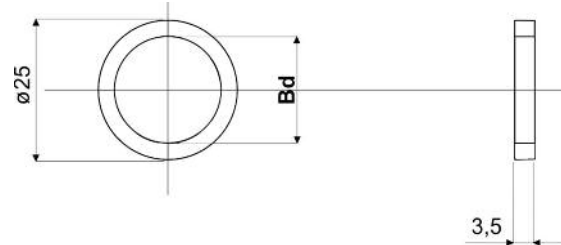

420059
ESPACIADOR PARA RODILLOS DE RETORNO DE CADENA

Ejemplo de aplicación

Fabricado en poliamida negra.
 Para montar en la cadena de retorno.
 Bajo pedido y para cantidad mínima, se
 puede suministrar el rodamiento con
 medida especial de Bd y en otros
 colores.

Código	Bd (mm)
42005982046	15
42005982047	20