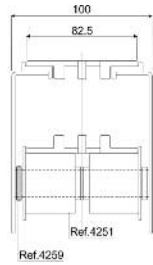

420059
ESPACIADOR PARA RODILLOS DE RETORNO DE CADENA

Ejemplo de aplicación

Fabricado en poliamida negra.
 Para montar en la cadena de retorno.
 Bajo pedido y para cantidad mínima, se
 puede suministrar el rodamiento con
 medida especial de Bd y en otros
 colores.

Código	Bd (mm)
42005982046	15
42005982047	20