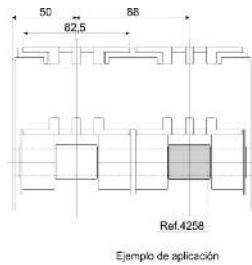

**420058**
**ESPACIADOR PARA RODILLOS DE RETORNO DE CADENA**

Fabricado en poliamida negra.  
 Para montar en la cadena de retorno.  
 Bajo pedido y para cantidad mínima, se puede  
 suministrar el rodamiento con medida especial  
 de Bd y en otros colores.

Código	Bd (mm)
42005882056	12
42005882057	16
42005882058	18
42005882059	20