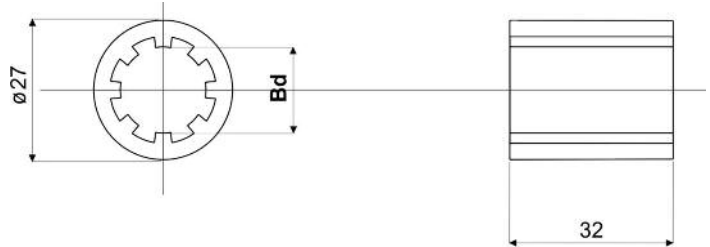

**420058**
**ESPACIADOR PARA RODILLOS DE RETORNO DE CADENA**

Fabricado en poliamida negra.  
 Para montar en la cadena de retorno.  
 Bajo pedido y para cantidad mínima, se puede  
 suministrar el rodamiento con medida especial  
 de Bd y en otros colores.

Código	Bd (mm)
42005882056	12
42005882057	16
42005882058	18
42005882059	20