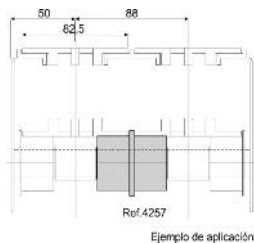

420057
**DOBLE RODILLO CON PESTAÑA CENTRAL PARA
RETORNO DE CADENA**

Rodamiento fabricado en poliamida negra.
Para montar en la cadena de retorno.
Bajo pedido y para cantidad mínima,
se puede suministrar el rodamiento
con medida especial de Bd y en otros
colores.

Código	Bd (mm)
42005782052	12
42005782053	16
42005782054	18
42005782055	20