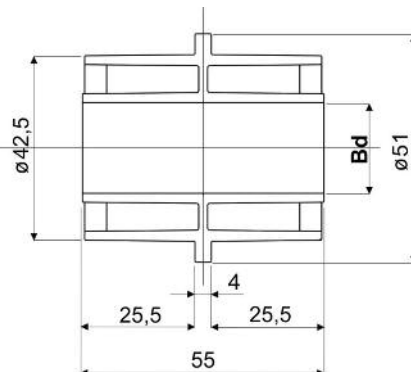

420057
**DOBLE RODILLO CON PESTAÑA CENTRAL PARA
RETORNO DE CADENA**

Rodamiento fabricado en poliamida negra.
Para montar en la cadena de retorno.
Bajo pedido y para cantidad mínima,
se puede suministrar el rodamiento
con medida especial de Bd y en otros
colores.

Código	Bd (mm)
42005782052	12
42005782053	16
42005782054	18
42005782055	20