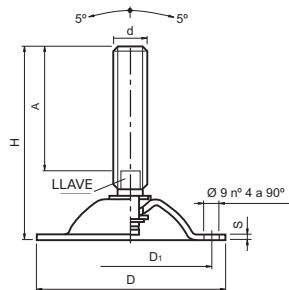

## 420006 PIE AJUSTABLE EN ACERO INOXIDABLE CON AGUJEROS

Código	D	H	d	A	D1	S	Llave	Kg*	Color
42000611550	113	100	M16	58	95	3	13	1000	natural
42000611551	113	187	M16	145	95	3	13	1000	natural
42000611552	113	152	M20	107	95	3	17	1000	natural
42000611553	113	202	M20	157	95	3	17	1000	natural
42000611554	113	138	M24	90	95	3	19	1000	natural
42000611555	113	210	M24	162	95	3	19	1000	natural
42000611556	113	173	M30	125	95	3	24	1000	natural

Contratuera disponible. Solicítela.

Acero inoxidable (AISI-304).

\*Peso max. estático calculado con el eje vertical.

**INOX**  
Acero  
Inoxidable