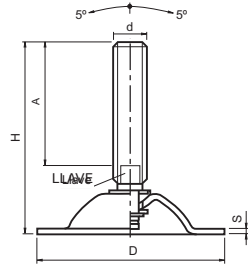

420005 PIE AJUSTABLE EN ACERO SIN AGUJEROS

Código	D	H	d	A	S	Llave	Kg*	Color
42000511530	113	100	M16	58	3,5	13	1500	natural
42000511531	113	187	M16	145	3,5	13	1500	natural
42000511532	113	152	M20	107	3,5	17	1500	natural
42000511533	113	202	M20	157	3,5	17	1500	natural
42000511534	113	138	M24	90	3,5	19	1500	natural
42000511535	113	210	M24	162	3,5	19	1500	natural
42000511536	113	173	M30	125	3,5	24	1500	natural

Contratuercas disponibles. Solicítelas.

Acero tratado.

*Peso max. estático calculado con el eje vertical.