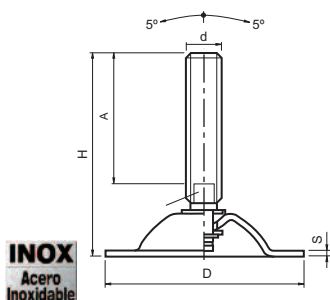

420005 PIE AJUSTABLE EN ACERO INOXIDABLE SIN AGUJEROS

Código	D	H	d	A	S	Llave	Kg*	Color
42000511550	113	100	M16	58	3	13	1000	natural
42000511551	113	187	M16	145	3	13	1000	natural
42000511552	113	152	M20	107	3	17	1000	natural
42000511553	113	202	M20	157	3	17	1000	natural
42000511554	113	138	M24	90	3	19	1000	natural
42000511555	113	210	M24	162	3	19	1000	natural
42000511556	113	173	M30	125	3	24	1000	natural

Contratuera disponible. Solicítela.

Acero inoxidable AISI-304.

*Peso max. estático calculado con el eje vertical.