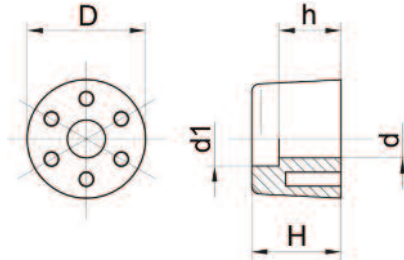

410076 BASE DE AGUJERO PASANTE

Código	D	d	d1	H	h	Color
41007625000	25	6	11	24	17	Negro

Elastomero termoplástico de alta resistencia mecánica.
Disponible en otros colores para cantidades adecuadas.