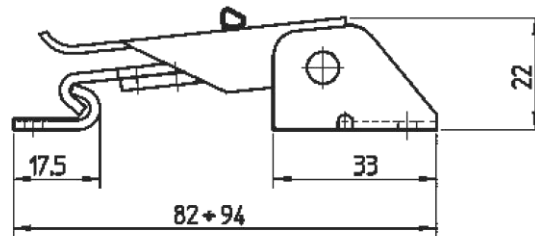

Cierre regulable 72-84mm con clip

COD.	Máx.Carga dinámica (daN)	Máx. Carga de tracción (daN)
41007004301	100	200

Características

MATERIAL: Acero Cincado