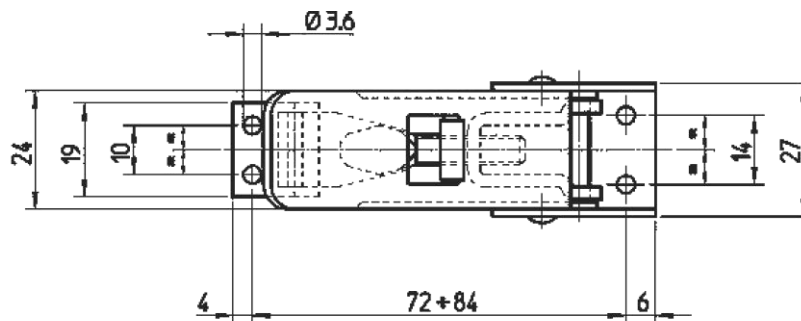

Cierre regulable 72-84mm con clip

COD.	Máx.Carga dinámica (daN)	Máx. Carga de tracción (daN)
41007004301	100	200

Características

MATERIAL: Acero Cincado