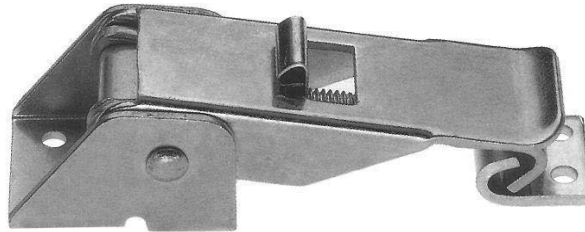

Cierre regulable 72-84mm con clip

COD.	Máx.Carga dinámica (daN)	Máx. Carga de tracción (daN)
41007004301	100	200

Características

MATERIAL: Acero Cincado