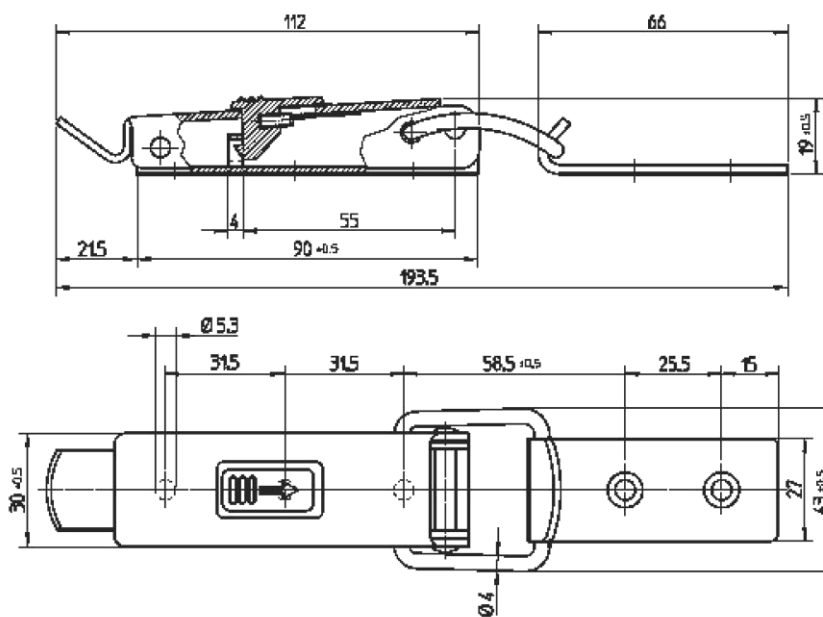

## Cierre 112mm con seguro

COD.	Material	Máx.Carga dinámica (daN)	Máx. Carga de tracción (daN)
41007004001	N	200	400
41007004002	X	200	400

Características

**MATERIAL:** N = Nichelata - X = Inox