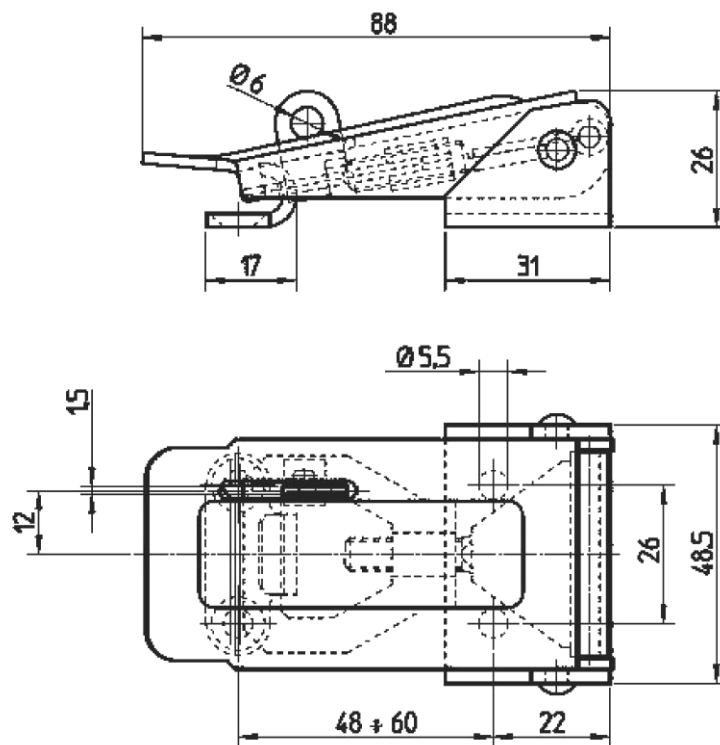

Cierre regulable 88mm para candado

COD.	Máx. Carga dinámica (daN)	Máx. Carga de tracción (daN)
41007003181	150	300

Características

MATERIAL: Acero Cincado