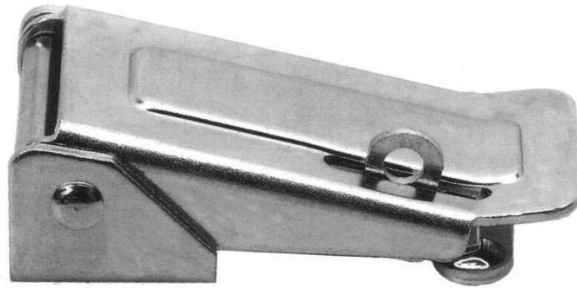

Cierre regulable 88mm para candado

COD.	Máx. Carga dinámica (daN)	Máx. Carga de tracción (daN)
41007003181	150	300

Características

MATERIAL: Acero Cincado