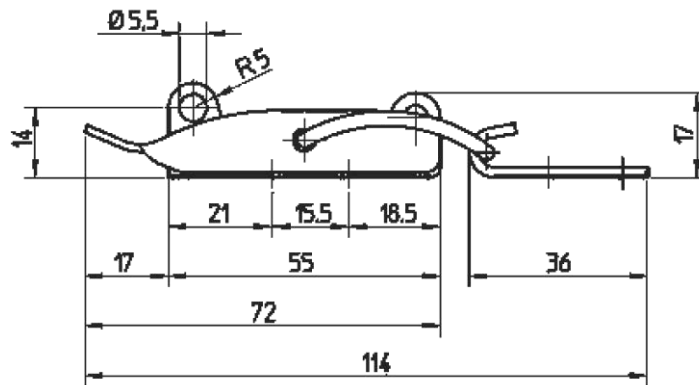

Cierre de 72mm para candado

COD.	Material	Máx. Carga dinámica (daN)	Máx. Carga de tracción (daN)
41007003061	Z	100	250
41007003062	X	100	250

Características

MATERIAL: Z = Cincado - X = Inox