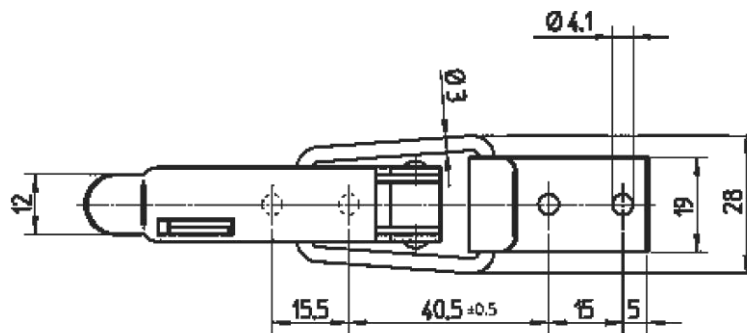

Cierre de 72mm para candado

COD.	Material	Máx. Carga dinámica (daN)	Máx. Carga de tracción (daN)
41007003061	Z	100	250
41007003062	X	100	250

Características

MATERIAL: Z = Cincado - X = Inox