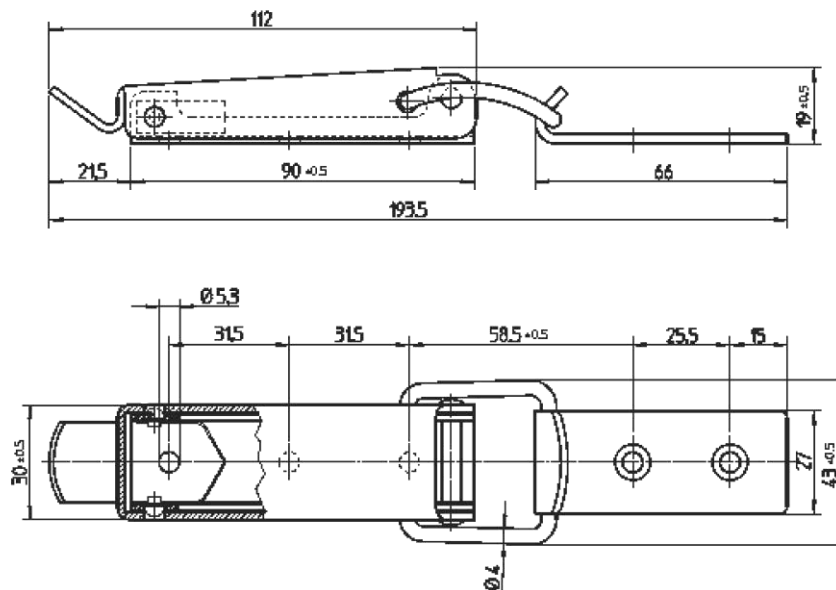

Cierre de 112mm con cierre de clic

COD.	Máx.Carga dinámica (daN)	Máx. Carga de tracción (daN)
41007002001	200	400

Características

MATERIAL: Acero Cincado