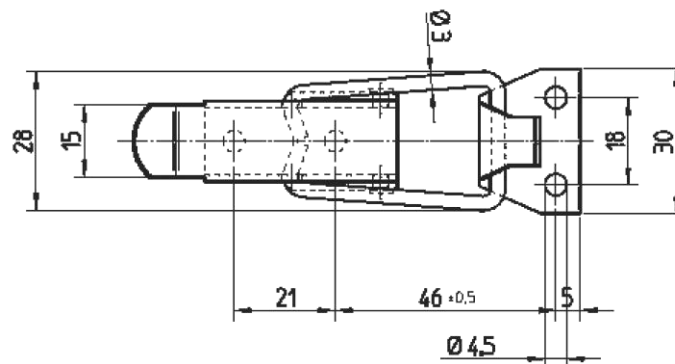

Cierre de 55mm

COD.	Máx. Carga dinámica (daN)	Máx. Carga de tracción (daN)
41007001521	100	250

Características

MATERIAL: Acero Cincado