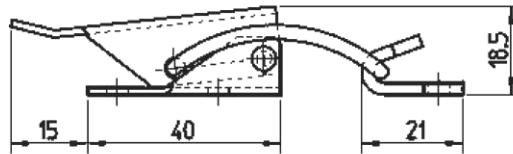

Cierre de 55mm

COD.	Máx. Carga dinámica (daN)	Máx. Carga de tracción (daN)
41007001521	100	250

Características

MATERIAL: Acero Cincado