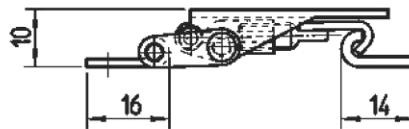

Cierre de regulable 60-65mm

COD.	Máx.Carga dinámica (daN)	Máx. Carga de tracción (daN)
41007001461	75	150

Características

MATERIAL: Acero Cincado