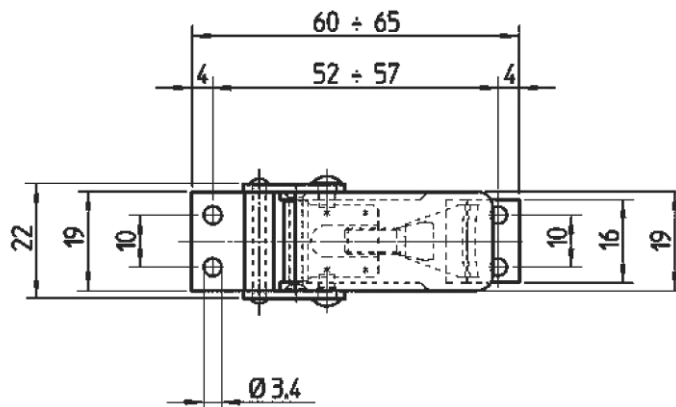

Cierre de regulable 60-65mm

COD.	Máx.Carga dinámica (daN)	Máx. Carga de tracción (daN)
41007001461	75	150

Características

MATERIAL: Acero Cincado