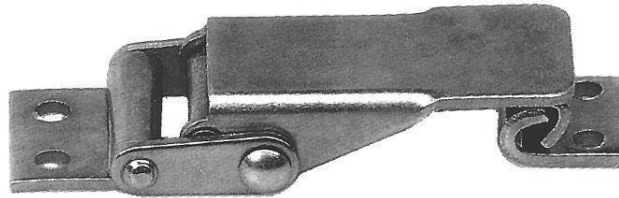

Cierre de regulable 60-65mm

COD.	Máx.Carga dinámica (daN)	Máx. Carga de tracción (daN)
41007001461	75	150

Características

MATERIAL: Acero Cincado