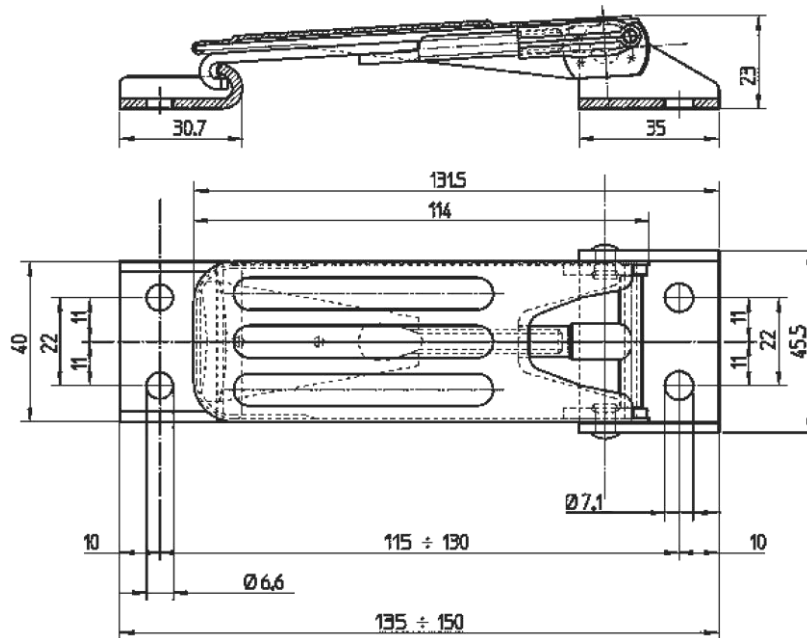

Cierre regulable 115-130mm

| COD. | Máx. Carga dinámica (daN) | Máx. Carga de tracción (daN) |
|-------------|---------------------------|------------------------------|
| 41007001401 | 200 | 400 |

Características

MATERIAL: Acero Cincado