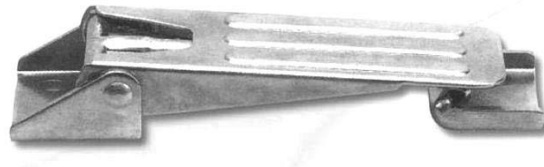

Cierre regulable 115-130mm

| COD. | Máx. Carga dinámica (daN) | Máx. Carga de tracción (daN) |
|-------------|---------------------------|------------------------------|
| 41007001401 | 200 | 400 |

Características

MATERIAL: Acero Cincado