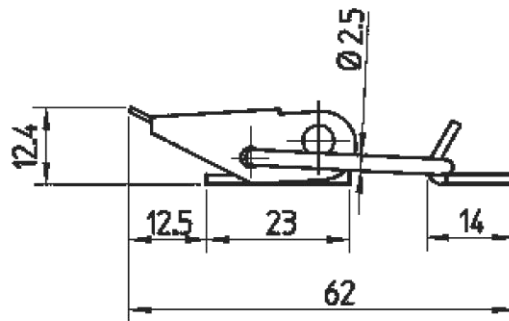

## Cierre de 35mm

COD.	Máx.Carga dinámica (daN)	Máx. Carga de tracción (daN)
41007001171	40	100

Características

**MATERIAL:** Acero Cincado