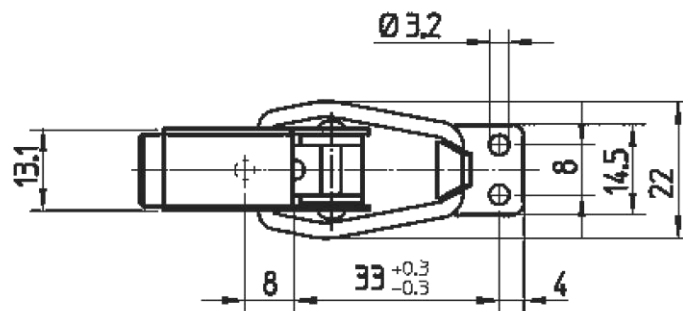

## Cierre de 35mm

COD.	Máx.Carga dinámica (daN)	Máx. Carga de tracción (daN)
41007001171	40	100

Características

**MATERIAL:** Acero Cincado