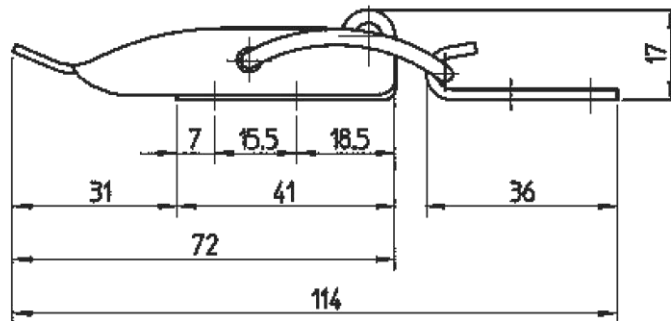

Cierre de 72mm

COD.	Material	Máx.Carga dinámica (daN)	Máx. Carga de tracción (daN)
41007001061	Z	100	250
41007001062	X	100	250

Características

MATERIAL: Z = Cincado - X = Inox