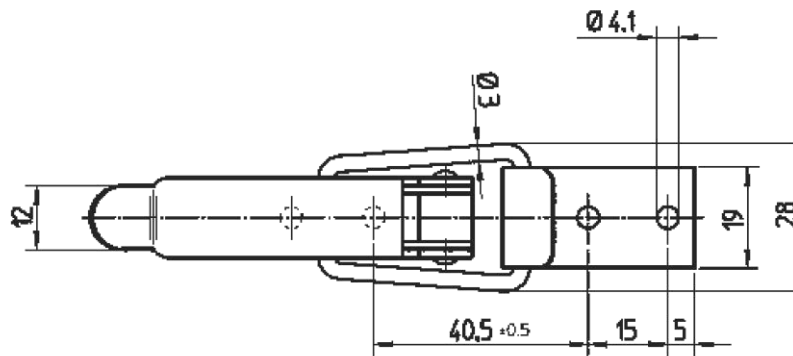

Cierre de 72mm

COD.	Material	Máx.Carga dinámica (daN)	Máx. Carga de tracción (daN)
41007001061	Z	100	250
41007001062	X	100	250

Características

MATERIAL: Z = Cincado - X = Inox