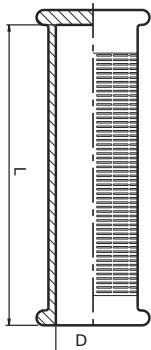

**410044 PUÑO 4144 P**

PVC 75 Shore.

Código	D	L	Color
41004422105	22	105	Negro
41004424105	24	105	Negro