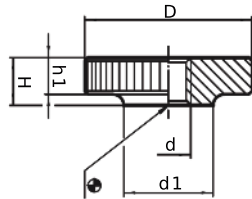

**370068D**

**DIN 467 TUERCA MOLETEADA PLANA CON ROSCA PASANTE EN INOX**

**INOX**  
Acero  
Inoxidable

Código	D	H	d	d1	h1
37006800230	12	3	M3	6	2,5
37006800240	16	4	M4	8	3,5
37006800250	20	5	M5	10	4
37006800260	24	6	M6	12	5
37006800280	30	8	M8	16	6
37006800300	36	10	M10	20	8

Rosca directa pasante.  
INOX: Acero inoxidable 1.4305, mate.