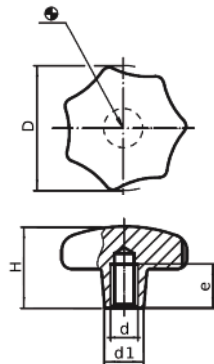

370053C

DIN 6336 ALUMINIO CON ROSCA DIRECTA

Rosca directa.
AL: Aluminio, pulido.

Código	D	H	d1	d	e	Acabado
37005300840	40	25	14	M8	15	Pulido
37005300850	50	32	18	M10	18	Pulido
37005300863	63	40	20	M12	22	Pulido
37005300880	80	50	25	M16	28	Pulido