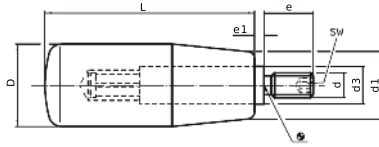

370038 MANILLA GIRATORIA DE BAQUELITA CON ESPIGA ROSCADA

Código	D	L	d1	d3	d	e	e1	sw	Color
37003800010	18	40	15	10	M6	12	2,5	3	Negro
37003800020	21	50	17	10	M6	13	2,5	3	Negro
37003800031	22	56	18	10	M8	13	2,5	4	Negro
37003800041	23	65	19	13	M10	14	2,5	5	Negro
37003800051	26	80	21	13	M10	16	2,5	5	Negro
37003800071	31	102	25	14	M12	20	2,5	6	Negro