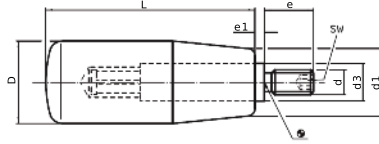

**370038**

**MANILLA GIRATORIA DE BAQUELITA CON ESPIGA  
ROSCADA EN INOX**

**INOX**  
Acero  
Inoxidable

Código	D	L	d1	d3	d	e	e1	sw	Color
37003800210	18	40	15	10	M6	12	2,5	3	Negro
37003800220	21	50	17	10	M6	13	2,5	3	Negro
37003800240	23	65	19	13	M8	14	2,5	4	Negro
37003800251	26	80	21	13	M10	16	2,5	5	Negro
37003800271	31	102	25	14	M12	20	2,5	6	Negro