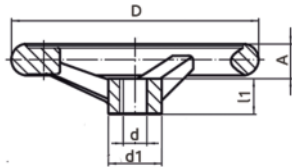

## 370001G\* INOX VOLANTE DE ACERO INOXIDABLE

Código	D	d1	l1	d	A	Nº radios
37000110201	100	25,5	17	10	14,5	3
37000112201	125	27,0	18	12	15,8	3
37000114201	140	29,0	19	14	17,0	3
37000116201	160	31,0	20	14	17,5	3
37000120201	200	37,0	24	18	20,0	3

Volante similar al DIN 950.  
INOX: Acero inoxidable A4.  
Agujero central mecanizado.  
Anillo exterior pulido.  
Bajo pedido disponible con chavetero. Consúltenos.