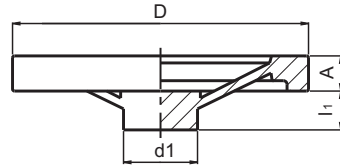

330005G* VOLANTE 2 RADIOS ZPK DE ALUMINIO

Código	D	d1	l1	A	Acabado
33000508101	80	26	16	14	Pulido
33000510101	100	30	17	15	Pulido
33000512101	125	35	18	16	Pulido
33000514101	140	35	19	17	Pulido
33000516101	160	40	20	18	Pulido
33000518101	180	42	22	19	Pulido
33000520101	200	45	24	21	Pulido
33000525101	250	50	28	24	Pulido
33000532101	315	51	33	30	Pulido

Taladro central.

Al: Aluminio, pulido.

Taladro central Ø 5 a 10 mm.

Disponible con chavetero. Consúltenos.