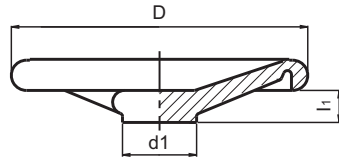

330004G* VOLANTE DE ALUMINIO HR-RI

Código	D	d1	l1	Nº radios	Acabado
33000410101	100	26	17	3	Sin Pulir
33000412101	125	40	18	3	Sin Pulir
33000414101	140	40	19	3	Sin Pulir
33000416101	160	40	20	3	Sin Pulir
33000420101	200	45	22	3	Sin Pulir
33000422101	225	55	26	5	Sin Pulir
33000425101	250	55	26	5	Sin Pulir
33000431101	315	60	30	5	Sin Pulir
33000440101	400	70	34	5	Sin Pulir
33000450101	500	80	38	5	Sin Pulir

Taladro central. AL: Aluminio, sin pulir.

Taladro central \varnothing 5 a 10 mm.

Ligeramente desbarbado. En el volante figuran las inscripciones: OUVERT - FERME, OPEN - CLOSED.