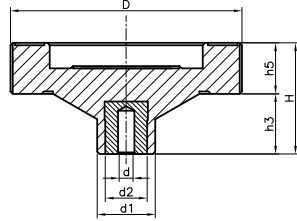

110083H MANDO SIX CON CASQUILLO LISO

Código	D	H	d	d1	d2	h5	h3	Color
11008306301	65	36	5,25	25	18	15	22	Negro
11008308301	80	38	5,25	25	18	16	22	Negro

Casquillo liso de hierro tratado.
PF: Resina fenólica negra FS 31 DIN 7708.