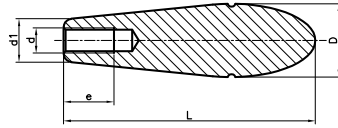

110045 MANGO BARRIL CON ROSCA DIRECTA

Código	D	L	d	e	d1	Color
11004535101	35	95	M12	24	20	Negro
11004539101	35	120	M12	24	20	Negro

Rosca directa.

PF: Resina fenólica negra FS 31 DIN 7708.