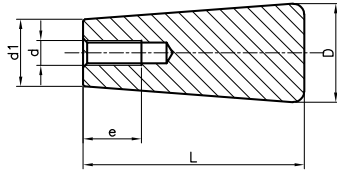

110044C MANGO CÓNICO CON ROSCA DIRECTA

Código	D	L	d	e	d1	Color
11004410101	10	85	W 5/32"	10	8	Negro
11004413101	13	30	M5	10	10	Negro
11004420101	20	45	M6	14	13	Negro
11004424101	24	53	M6	14	16	Negro
11004425101	25	76	M8	20	19	Negro
11004428101	28	92	M10	22	21	Negro
11004430101	30	132	M12	25	23,5	Negro

Rosca directa.

PF: Resina fenólica negra FS 31 DIN 7708.