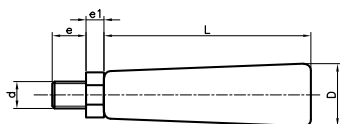

110040 MANILLA GIRATORIA GRAFILADA

Código	D	L	d	e	e1	Color
11004015501	15	50	M6	11	5	Negro
11004017501	17	60	M8	13	6	Negro
11004020501	20	70	M10	18	7	Negro
11004023501	23	80	M12	19	8	Negro

Espiga de hierro tratado.
Termoplástico color negro.