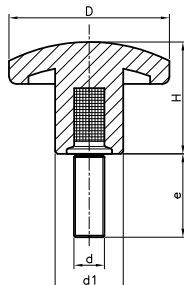

110039T STARPLAST CON ESPIGA ROSCADA

Espiga de acero tratado, roscada.
PA: Poliamida reforzada en color negro o naranja.

RAL 7021 Negro
 RAL 2004 Naranja

Código	D	H	d	e	d1	Color
11003933504	33	22	M6	15	14	Negro
11003933501	33	22	M6	20	14	Negro
11003933505	33	22	M6	30	14	Negro
11003933506	33	22	M6	40	14	Negro
11003933507	33	22	M8	20	14	Negro
11003933502	33	22	M8	27	14	Negro
11003933508	33	22	M8	47	14	Negro
11003933544	33	22	M6	15	14	Naranja
11003933541	33	22	M6	20	14	Naranja
11003933545	33	22	M6	30	14	Naranja
11003933546	33	22	M6	40	14	Naranja
11003933547	33	22	M8	20	14	Naranja
11003933542	33	22	M8	27	14	Naranja
11003933548	33	22	M8	47	14	Naranja