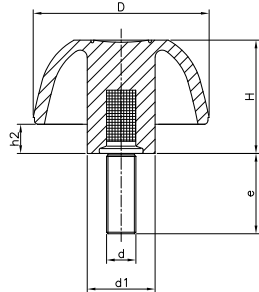

110038T MTC CON ESPIGA ROSCADA EN INOX

Código	D	H	d1	d	e	h2	Color
11003825511	25	17	12	M4	12	6	Negro
11003832523	32	20	14	M5	16	6	Negro
11003832507	32	20	14	M6	16	6	Negro
11003840521	40	25	17	M6	16	8	Negro
11003840518	40	25	17	M8	20	8	Negro
11003840539	40	25	17	M8	25	8	Negro
11003850508	50	32	19	M10	20	9	Negro
11003850509	50	32	19	M10	30	9	Negro
11003863505	63	40	23	M12	30	12	Negro

Espiga roscada en acero inoxidable A2.
PA: Poliamida negra reforzada.
Disponible en color naranja, rojo y azul.

 RAL 7021 Negro