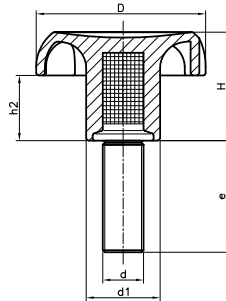

110034T CAP CON ESPIGA ROSCADA EN INOX

| Código | D | H | d1 | d | e | h2 | Color |
|-------------|----|----|------|----|----|----|-------|
| 11003432507 | 32 | 20 | 13,5 | M6 | 16 | 11 | Negro |
| 11003440521 | 40 | 25 | 17 | M6 | 16 | 15 | Negro |
| 11003440518 | 40 | 25 | 17 | M8 | 20 | 15 | Negro |
| 11003440514 | 40 | 25 | 17 | M8 | 25 | 15 | Negro |

Espiga roscada en acero inoxidable AISI-304.
PA: Poliamida negra reforzada.

 RAL 7021 Negro