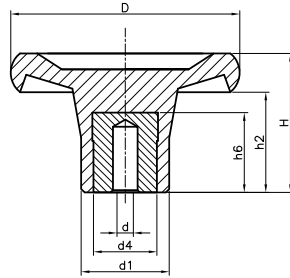

## 110032H VOLANTE EUROPEO CON CASQUILLO LISO

Código	D	H	d	d1	h2	h6	d4	Color
11003204301	45	26,5	5,25	20	17	17	14	Negro
11003206302	65	31	5,25	25	20	22	18	Negro
11003208302	80	38	5,25	30	25	22	18	Negro

Casquillo de hierro tratado.

PF: Resina fenólica negra FS 31 DIN 7708.