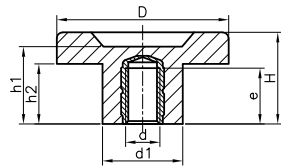

### 110024K SZ CON CASQUILLO ROSCADO

Código	D	H	h1	h2	d	d1	e	Color
11002430302	30	25	24	16	M6	20	10	Negro
11002430311	30	25	24	16	M8	20	14	Negro
11002445311	45	28	25	17	M8	24	14	Negro
11002445306	45	28	25	17	M10	24	17	Negro
11002460311	60	32	28	21	M8	28	14	Negro
11002460303	60	32	28	21	M10	28	17	Negro
11002460307	60	32	28	21	M12	28	19	Negro

Casquillo de latón roscado.

PF: Resina fenólica negra FS 31 DIN 7708.