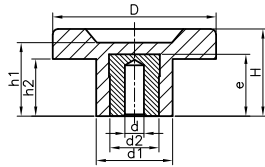

110024H SZ CON CASQUILLO SIN ROSCA

Código	D	H	h1	h2	d	d1	d2	e	Color
11002430301	30	25	24	16	5.25	20	14	17	Negro
11002445301	45	28	25	17	5.25	24	18	22	Negro
11002460301	60	32	28	21	5.25	28	18	22	Negro

Casquillo de acero tratado sin rosca.
PF: Resina fenólica negra FS 31 DIN 7708.