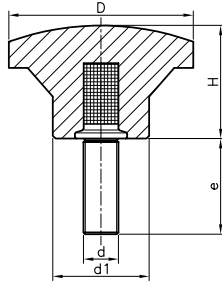

110018T STAR-STUB CON ESPIGA ROSCADA EN INOX

Código	D	H	d	e	d1	Color
11001822517	22	19	M5	16	12	Negro
11001833542	33	24	M6	10	19	Negro
11001833543	33	24	M6	20	19	Negro
11001844526	44	27	M8	16	23	Negro
11001844527	44	27	M8	25	23	Negro
11001855514	55	34	M10	20	25	Negro
11001855515	55	34	M10	30	25	Negro
11001866509	66	42	M12	25	30	Negro
11001866510	66	42	M12	35	30	Negro

Espiga roscada en acero inoxidable A2.
PF: Resina fenólica negra FS 31 DIN 7708.