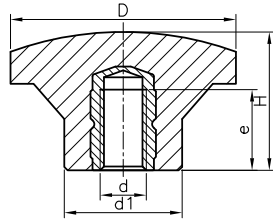

110018K STAR-STUB CON CASQUILLO ROSCADO

Casquillo de latón roscado.
PF: Resina fenólica negra FS 31 DIN 7708.

Código	D	H	d	d1	e	Color
11001822303	22	19	M5	12	9	Negro
11001822302	22	19	M6	12	10	Negro
11001833304	33	24	M6	19	10	Negro
11001833303	33	24	M8	19	14	Negro
11001844303	44	27	M8	23	14	Negro
11001844305	44	27	M10	23	17	Negro
11001855306	55	34	M8	25	14	Negro
11001855308	55	34	M10	25	17	Negro
11001866302	66	42	M12	30	19	Negro
11001877303	77	46	M12	30	19	Negro